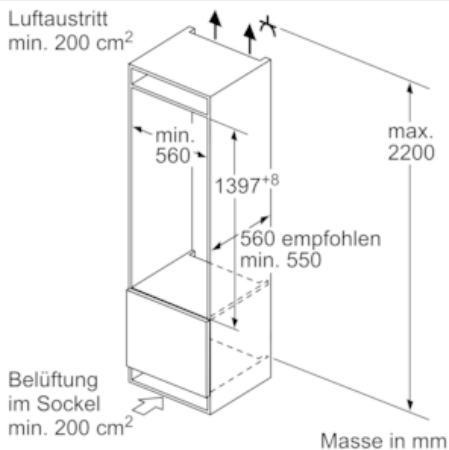

#### Masse

- Gerätemasse: H 140 x B 56 x T 55 cm

#### Allgemeine Informationen

**iQ700, Einbau-Kühlschrank mit Gefrierfach, 140 x 56 cm  
KI52FADF0**

Maßzeichnungen

Masse in mm  
Empfehlung Spaltmasse für Flachscharnier

F	R	X
16-19	0-3	2,5
20	0-1	3
	2-3	2,5
21	0-1	3
	2-3	2,5
22	0	4
	1	3,5
	2-3	3

Die in der Tabelle empfohlenen Spaltmasse sind einzuhalten, um eine kollisionsfreie Öffnung der Gerätetüre zu gewährleisten und Beschädigungen am Küchenmöbel zu vermeiden.

Masse in mm

Masse in mm

Masse in mm