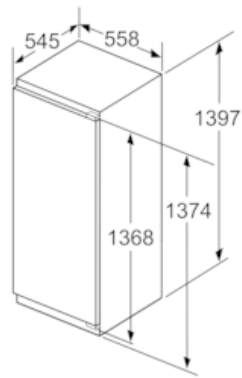

#### Masse

- Gerätemasse: H 140 x B 56 x T 55 cm

#### Allgemeine Informationen

**iQ700, Einbau-Kühlschrank mit Gefrierfach, 140 x 56 cm  
KI52FADF0**

Maßzeichnungen

Masse in mm  
Empfehlung Spaltmasse für Flachscharnier

F	R	X
16-19	0-3	2,5
20	0-1	3
	2-3	2,5
21	0-1	3
	2-3	2,5
22	0	4
	1	3,5
	2-3	3

Die in der Tabelle empfohlenen Spaltmasse sind einzuhalten, um eine kollisionsfreie Öffnung der Gerätetüre zu gewährleisten und Beschädigungen am Küchenmöbel zu vermeiden.

Masse in mm

Masse in mm

Masse in mm