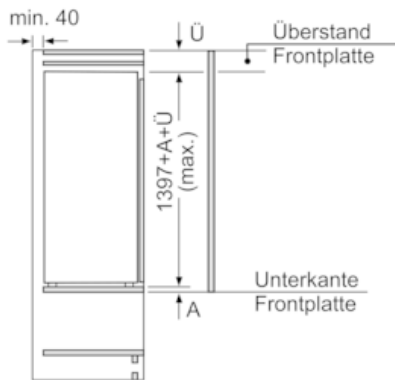

#### Montage

#### Allgemeine Informationen

**iQ700, Einbau-Kühlschrank mit Gefrierfach, 140 x 56 cm  
KI52FADF0**

Maßzeichnungen

Masse in mm  
Empfehlung Spaltmasse für Flachscharnier

F	R	X
16-19	0-3	2,5
20	0-1	3
	2-3	2,5
21	0-1	3
	2-3	2,5
22	0	4
	1	3,5
	2-3	3

Die in der Tabelle empfohlenen Spaltmasse sind einzuhalten, um eine kollisionsfreie Öffnung der Gerätetüre zu gewährleisten und Beschädigungen am Küchenmöbel zu vermeiden.

Masse in mm

Masse in mm

Masse in mm